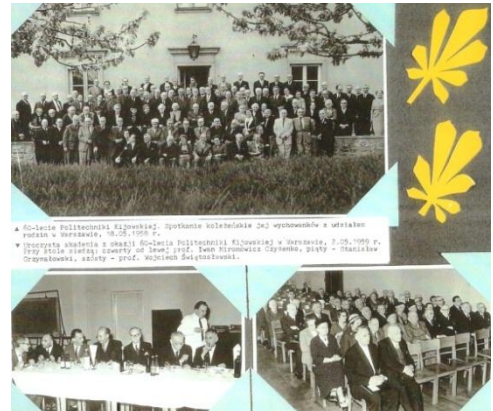

СЕКЦІЯ ВИХОВАНЦІВ КИЇВСЬКОГО ПОЛІТЕХНІЧНОГО ІНСТИТУТУ В ПОЛЬЩІ 1922 100 років 2022

Варшава, 1938.

Варшава, 1958, 1959.

Канів, 1963.

Варшава, 25.09.1966.

Вроцлав, 8.05.1976.

Вроцлав, 9.05.1982.

Варшава, 8.05.1983.

Ридзина, 19.05.1984.