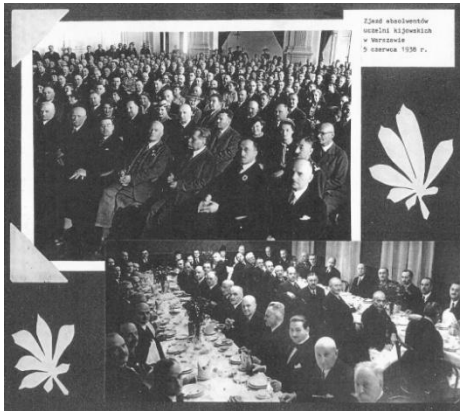

СЕКЦІЯ ВИХОВАНЦІВ КИЇВСЬКОГО ПОЛІТЕХНІЧНОГО ІНСТИТУТУ В ПОЛЬЩІ 1922 100 років 2022

Варшава, 1938.

Варшава, 1958, 1959.

Канів, 1963.

Варшава, 25.09.1966.

Вроцлав, 8.05.1976.

Вроцлав, 9.05.1982.

Варшава, 8.05.1983.